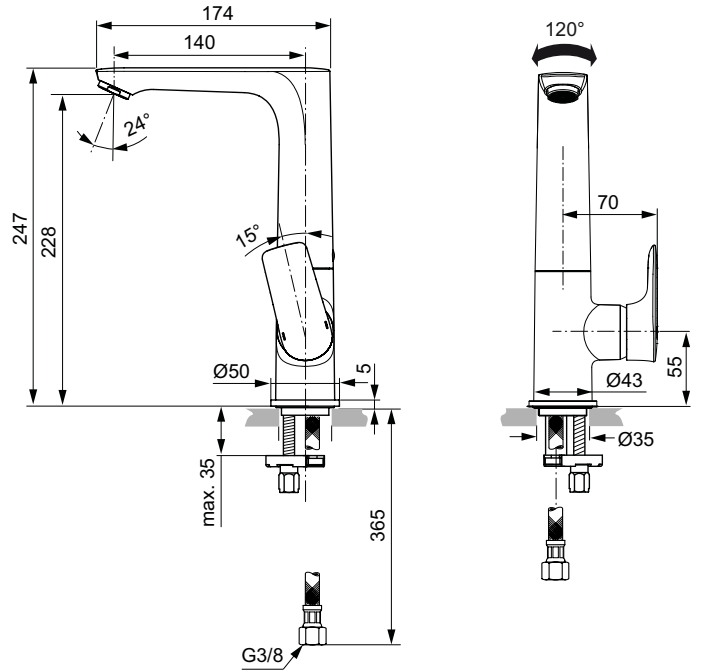

Ideal Standard

Connect Air

Numărul de articol: A7023A2

Baterie pentru lavoar cu pipa inalta, subtire

Baterie pentru lavoar cu pipa inalta. Corp subtire turnat din alama. Maner metalic cu indicator rosu/albastru - imprimat pe maner. Pipa turnat, rotativa 120°, patrata. Aerator Perlator M24x1 cu limitator debit 5 l/min. Cartus 28 mm limitator apa calda - separat in ambalaj. Racorduri flexibile PEX G3/8". Sistem fixare Easy-Fix cu inel de centrare si strangere. Clasa zgomot 1. Fara ventil.

Culoare: A2 - Brushed Gold

Mai multe detalii despre produs:

Tip:	Baterii
Montaj:	Montaj pe lavoar
Tip de operare:	Monocomandă
Acreditări:	DIN EN 817, DIN 4109 Gruppe 1
Presiune de funcționare (bar):	3
Debit (L):	5
Orificiu pentru baterie:	1
Greutate netă (kg):	2,325
Materiat:	Alamă sanitară cu acoperire PVD
Designer:	Studio Levien
Înălțime (mm):	247
Lățime (mm):	95
Adâncime (mm):	174
Număr certificat:	EN 817